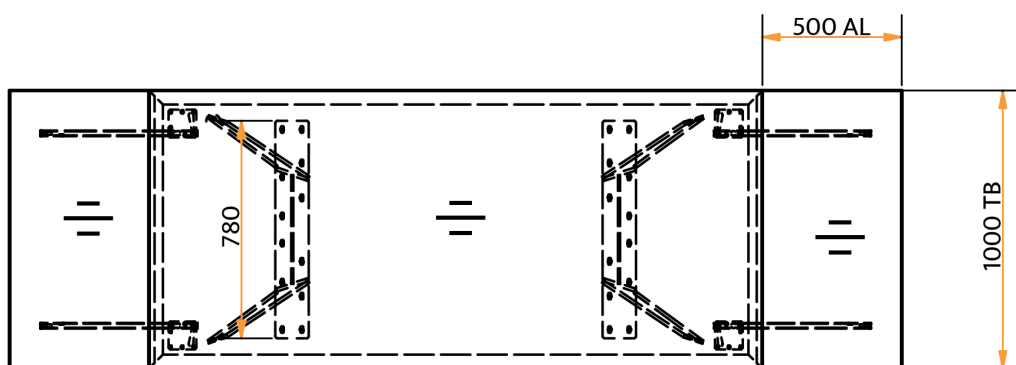

## Technische Daten

TL von	TL bis	max. AL	AB.1 / AB.2	TB
1200	1300	400	1038 / 453	900 - 1100
1301	1400	400	1038 / 453	900 - 1100
1401	1500	450	1138 / 553	900 - 1100
1501	1600	450	1238 / 653	900 - 1100
1601	1800	500	1438 / 853	900 - 1100
1801	2000	550	1538 / 953	900 - 1100
2001	2200	550	1638 / 1053	900 - 1100
2201	2400	550	1738 / 1153	900 - 1100
2401	2600	600	1838 / 1253	900 - 1100
2601	2800	600	1938 / 1353	900 - 1100
2801	3000	600	1938 / 1353	900 - 1100

## Legende

- TL:** Tischlänge
- TB:** Tischbreite
- AB.1:** Abstand unten
- AB.2.:** Abstand oben
- max.:** Maximal
- AL:** Anstecklänge
- Maße:** Millimeter
- Richtung der Maserung

**Hinweis:** Maserung der Ansteckplatten ist nicht durchlaufend. Fertigungsbedingt Maßabweichungen +/- 2mm | Massivholz (in der Breite) +/- 5mm