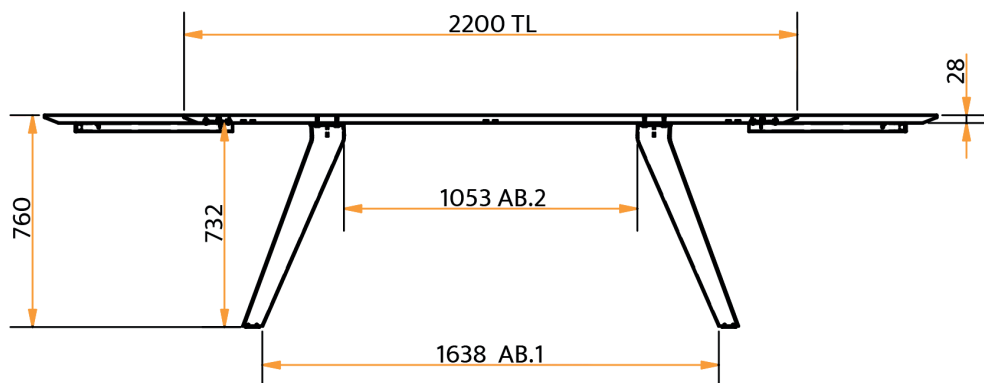

## Technische Daten

TL von	TL bis	max. AL	AB.1 / AB.2	TB
1200	1300	400	1038 / 453	900 - 1100
1301	1400	400	1038 / 453	900 - 1100
1401	1500	450	1138 / 553	900 - 1100
1501	1600	450	1238 / 653	900 - 1100
1601	1800	500	1438 / 853	900 - 1100
1801	2000	550	1538 / 953	900 - 1100
2001	2200	550	1638 / 1053	900 - 1100
2201	2400	550	1738 / 1153	900 - 1100
2401	2600	600	1838 / 1253	900 - 1100
2601	2800	600	1938 / 1353	900 - 1100
2801	3000	600	1938 / 1353	900 - 1100

## Legende

- TL:** Tischlänge
- TB:** Tischbreite
- AB.1:** Abstand unten
- AB.2.:** Abstand oben
- max.:** Maximal
- AL:** Anstecklänge
- Maße:** Millimeter
- Richtung der Maserung

**Hinweis:** Maserung der Ansteckplatten ist nicht durchlaufend. Fertigungsbedingt Maßabweichungen +/- 2mm | Massivholz (in der Breite) +/- 5mm