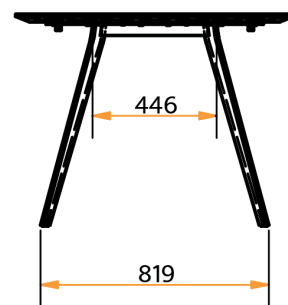

## Technische Daten

TL von	TL bis	max. AL	AB.1 / AB.2	TB
1200	1300	400	1038 / 453	900 - 1100
1301	1400	400	1038 / 453	900 - 1100
1401	1500	450	1138 / 553	900 - 1100
1501	1600	450	1238 / 653	900 - 1100
1601	1800	500	1438 / 853	900 - 1100
1801	2000	550	1538 / 953	900 - 1100
2001	2200	550	1638 / 1053	900 - 1100
2201	2400	550	1738 / 1153	900 - 1100
2401	2600	600	1838 / 1253	900 - 1100
2601	2800	600	1938 / 1353	900 - 1100
2801	3000	600	1938 / 1353	900 - 1100

## Legende

- TL:** Tischlänge
- TB:** Tischbreite
- AB.1:** Abstand unten
- AB.2.:** Abstand oben
- max.:** Maximal
- AL:** Anstecklänge
- Maße:** Millimeter
- Richtung der Maserung

**Hinweis:** Maserung der Ansteckplatten ist nicht durchlaufend. Fertigungsbedingt Maßabweichungen +/- 2mm | Massivholz (in der Breite) +/- 5mm