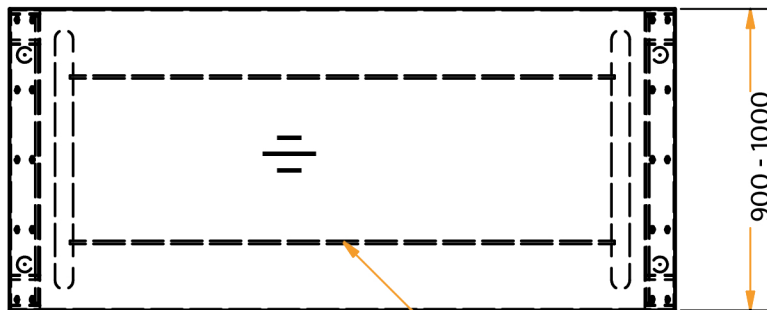

ESSTISCH Vare

Spannstangen ab > TL 1800

Legende

- TL: Tischlänge
- TB: Tischbreite
- AB.1: Abstand unten
- AB.2: Abstand oben
- max.: Maximal
- Maße: Millimeter
- ≡: Richtung der Maserung