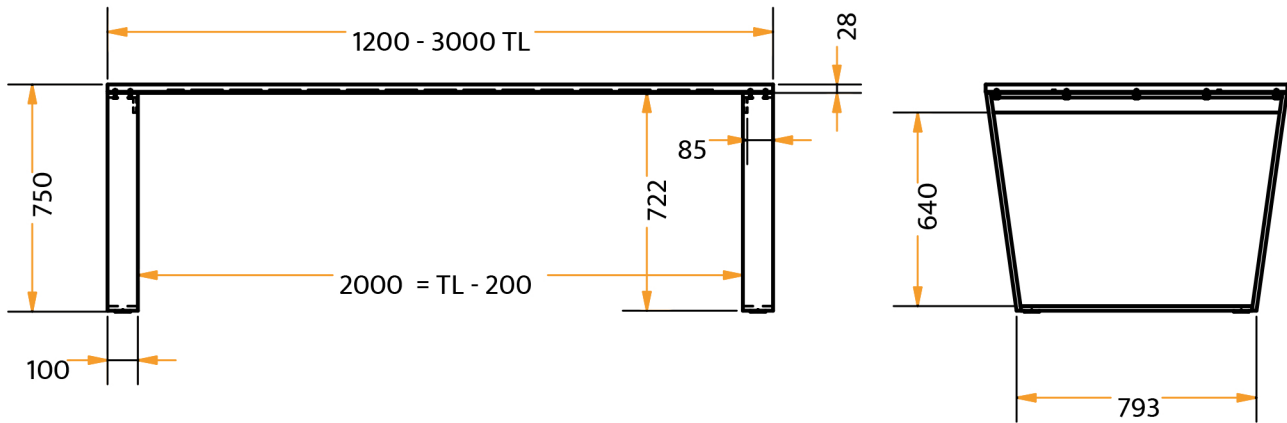

ESSTISCH Vare

Spannstangen ab > TL 1800

Legende

- TL: Tischlänge
- TB: Tischbreite
- AB.1: Abstand unten
- AB.2: Abstand oben
- max.: Maximal
- Maße: Millimeter
- ≡: Richtung der Maserung